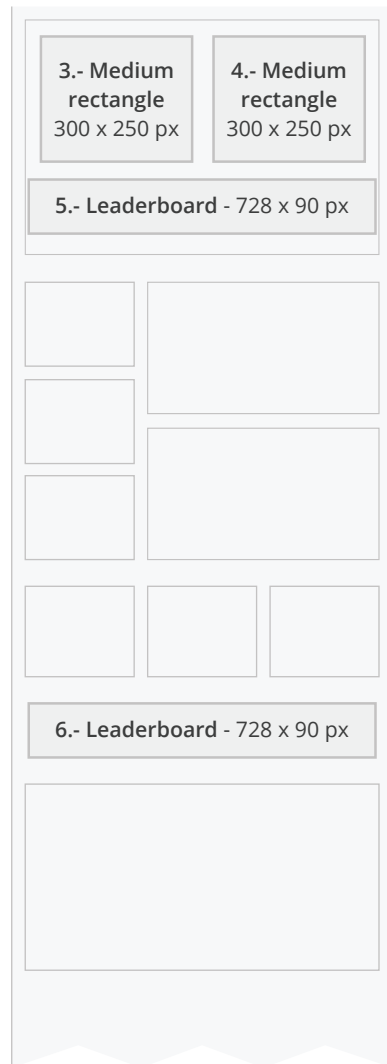

5.- Super Leaderboard - 970 x 90 px

6.- Medium rectangle
300 x 250 px

7.- Medium rectangle
300 x 250 px

8.- Medium rectangle
300 x 250 px

Listado de anuncios

- 1.- Super Leaderboard
Dimensiones: 970 x 90 px
- 2.- Leaderboard
Dimensiones: 728 x 90 px
- 3.- Medium rectangle
Dimensiones: 300 x 250 px
- 4.- Medium rectangle
Dimensiones: 300 x 250 px
- 5.- Super Leaderboard
Dimensiones: 970 x 90 px
- 6.- Medium rectangle
Dimensiones: 300 x 250 px
- 7.- Medium rectangle
Dimensiones: 300 x 250 px
- 8.- Medium rectangle
Dimensiones: 300 x 250 px

7.- Medium rectangle
300 x 250 px

8.- Medium rectangle
300 x 250 px

Listado de anuncios

1.- Super Leaderboard
Dimensiones: 970 x 90 px

2.- Medium rectangle
Dimensiones: 300 x 250 px

3.- Medium rectangle
Dimensiones: 300 x 250 px

4.- Medium rectangle
Dimensiones: 300 x 250 px

5.- Super Leaderboard
Dimensiones: 970 x 90 px

6.- Medium rectangle
Dimensiones: 300 x 250 px

7.- Medium rectangle
Dimensiones: 300 x 250 px

8.- Medium rectangle
Dimensiones: 300 x 250 px

FORMATOS TABLET

R2820

Listado de anuncios

- 1.- Medium rectangle**
Dimensiones: 300 x 250 px
- 2.- Leaderboard**
Dimensiones: 728 x 90 px
- 3.- Medium rectangle**
Dimensiones: 300 x 250 px
- 4.- Medium rectangle**
Dimensiones: 300 x 250 px
- 5.- Leaderboard**
Dimensiones: 728 x 90 px
- 6.- Leaderboard**
Dimensiones: 728 x 90 px
- 7.- Medium rectangle**
Dimensiones: 300 x 250 px
- 8.- Medium rectangle**
Dimensiones: 300 x 250 px