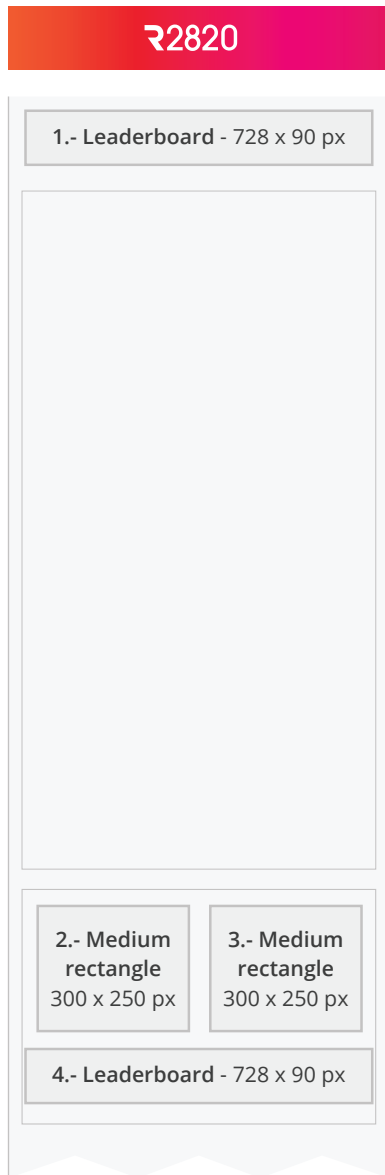

5.- Super Leaderboard - 970 x 90 px

6.- Medium rectangle
300 x 250 px

7.- Medium rectangle
300 x 250 px

8.- Medium rectangle
300 x 250 px

Listado de anuncios

- 1.- Super Leaderboard
Dimensiones: 970 x 90 px
- 2.- Leaderboard
Dimensiones: 728 x 90 px
- 3.- Medium rectangle
Dimensiones: 300 x 250 px
- 4.- Medium rectangle
Dimensiones: 300 x 250 px
- 5.- Super Leaderboard
Dimensiones: 970 x 90 px
- 6.- Medium rectangle
Dimensiones: 300 x 250 px
- 7.- Medium rectangle
Dimensiones: 300 x 250 px
- 8.- Medium rectangle
Dimensiones: 300 x 250 px

FORMATOS TABLET

R2820

Listado de anuncios

- 1.- Medium rectangle**
Dimensiones: 300 x 250 px
- 2.- Leaderboard**
Dimensiones: 728 x 90 px
- 3.- Medium rectangle**
Dimensiones: 300 x 250 px
- 4.- Medium rectangle**
Dimensiones: 300 x 250 px
- 5.- Leaderboard**
Dimensiones: 728 x 90 px
- 6.- Leaderboard**
Dimensiones: 728 x 90 px
- 7.- Medium rectangle**
Dimensiones: 300 x 250 px
- 8.- Medium rectangle**
Dimensiones: 300 x 250 px

Listado de anuncios

1.- Leaderboard

Dimensiones: 728 x 90 px

2.- Leaderboard

Dimensiones: 728 x 90 px

3.- Medium rectangle

Dimensiones: 300 x 250 px

4.- Medium rectangle

Dimensiones: 300 x 250 px

5.- Leaderboard

Dimensiones: 728 x 90 px

Listado de anuncios

- 1.- Leaderboard**
Dimensiones: 728 x 90 px

- 2.- Medium rectangle**
Dimensiones: 300 x 250 px

- 3.- Medium rectangle**
Dimensiones: 300 x 250 px