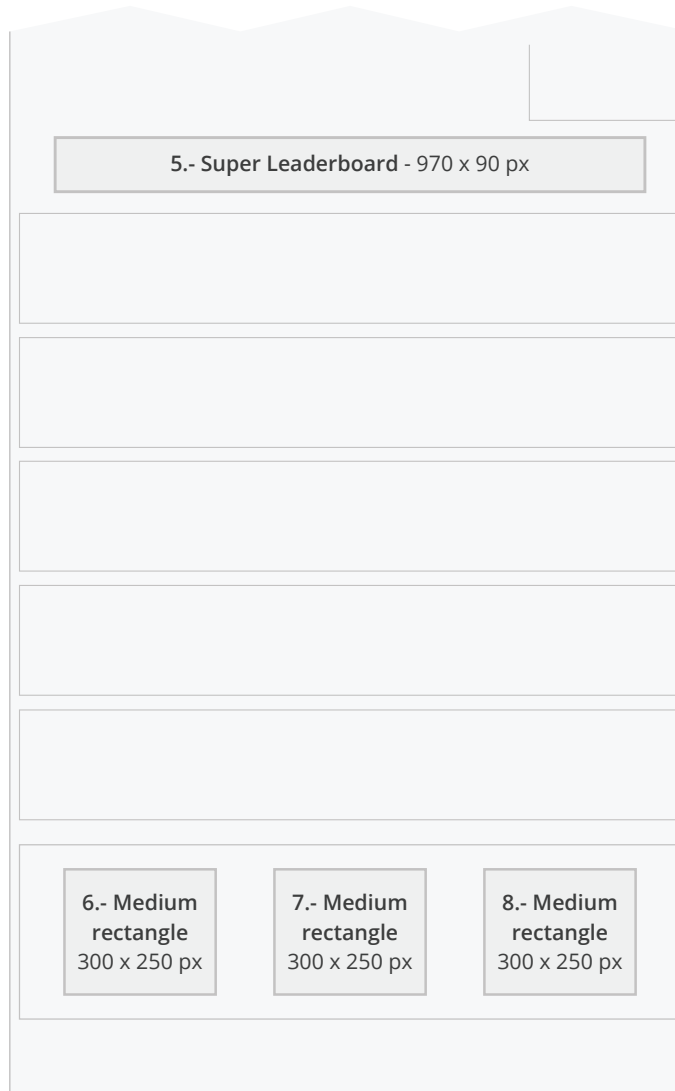

2.- Super Leaderboard - 970 x 90 px

3.- Medium rectangle
300 x 250 px

4.- Medium rectangle
300 x 250 px

5.- Medium rectangle
300 x 250 px

6.- Super Leaderboard - 970 x 90 px

Listado de anuncios

1.- Medium rectangle
Dimensiones: 300 x 250 px

2.- Super Leaderboard
Dimensiones: 970 x 90 px

3.- Medium rectangle
Dimensiones: 300 x 250 px

4.- Medium rectangle
Dimensiones: 300 x 250 px

5.- Medium rectangle
Dimensiones: 300 x 250 px

6.- Super Leaderboard
Dimensiones: 970 x 90 px

7.- Medium rectangle
Dimensiones: 300 x 250 px

8.- Medium rectangle
Dimensiones: 300 x 250 px

R2820

1.- Super Leaderboard - 970 x 90 px

2.- Leaderboard - 728 x 90 px

3.- Medium rectangle
300 x 250 px

4.- Medium rectangle
300 x 250 px

5.- Super Leaderboard - 970 x 90 px

6.- Medium rectangle
300 x 250 px

7.- Medium rectangle
300 x 250 px

8.- Medium rectangle
300 x 250 px

Listado de anuncios

- 1.- Super Leaderboard
Dimensiones: 970 x 90 px
- 2.- Leaderboard
Dimensiones: 728 x 90 px
- 3.- Medium rectangle
Dimensiones: 300 x 250 px
- 4.- Medium rectangle
Dimensiones: 300 x 250 px
- 5.- Super Leaderboard
Dimensiones: 970 x 90 px
- 6.- Medium rectangle
Dimensiones: 300 x 250 px
- 7.- Medium rectangle
Dimensiones: 300 x 250 px
- 8.- Medium rectangle
Dimensiones: 300 x 250 px